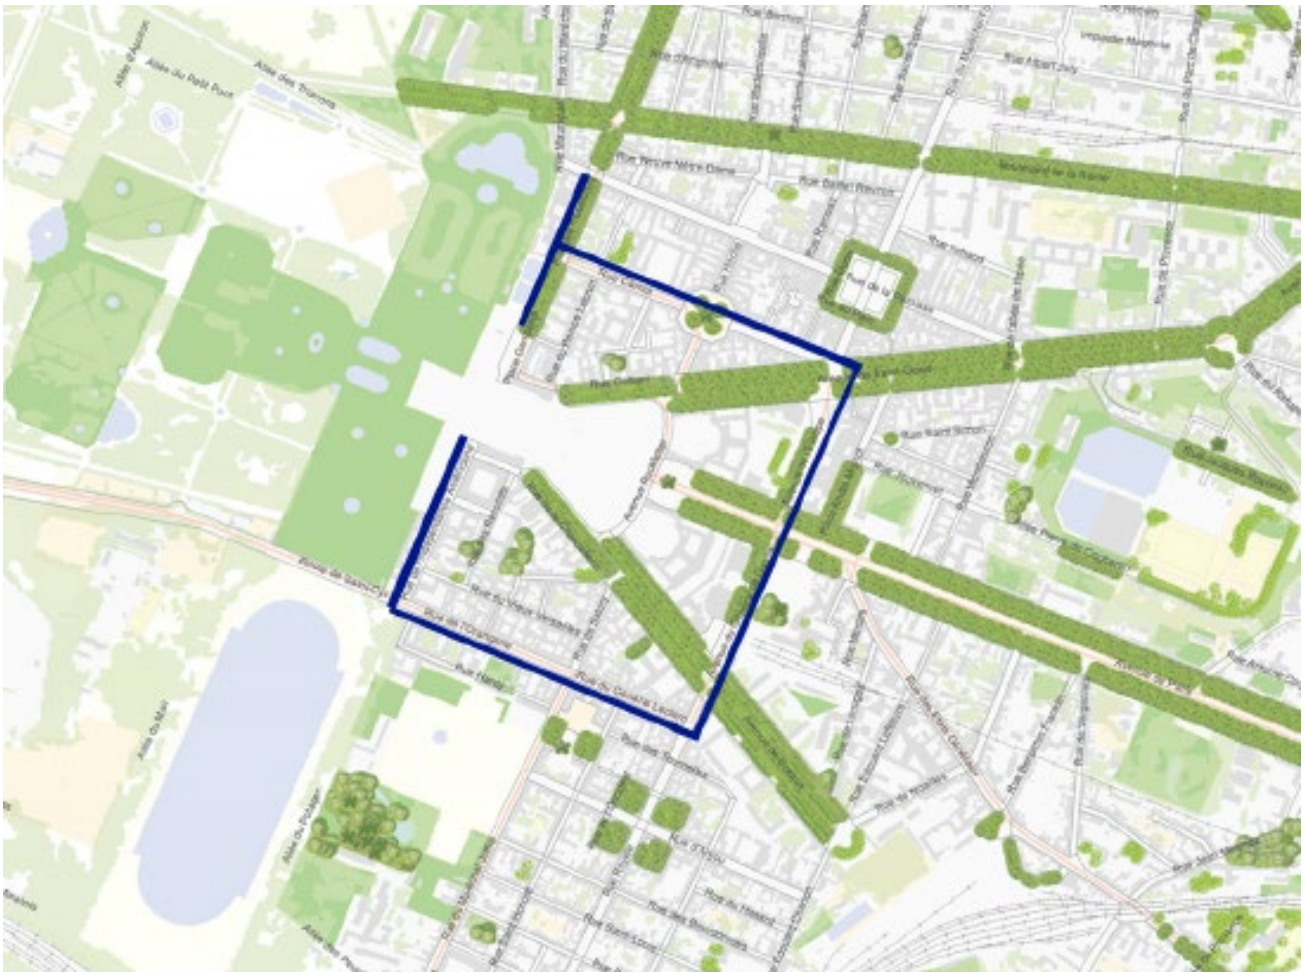

- Avenue de Paris (entre l'avenue de l'Europe et l'avenue Rockefeller)
- Avenue de Sceaux (entre l'avenue Rockefeller et la rue Royale)
- Rue des Réservoirs (entre la place Gambetta et la rue de la Paroisse)

La circulation est interdite dans les deux sens sur la **route départementale 10** le lundi **15 mai 2023 de 14h00 à minuit**, entre Versailles et Saint-Cyr-L'Ecole, dans les deux sens, sauf présentation d'une autorisation. Une déviation sera mise en place par D7, D307 et D186. Sur cette section, le stationnement y est interdit.

À l'exception des riverains munis d'un justificatif de domicile et des usagers exerçant une activité professionnelle dans le périmètre délimité par la rue de l'Indépendance Américaine, rue de l'Orangerie, rue du Général Leclerc, avenue du Général De Gaulle, avenue de l'Europe, avenue de Carnot et rue des Réservoirs, **la circulation et le stationnement de véhicules de toute nature sont également interdits sur la place d'Arme du château de Versailles, du dimanche 14 mai 2023 à 18h au mardi 16 mai 2023 à 01h00.**

Le préfet des Yvelines recommande d'éviter le secteur, dans la mesure du possible.

3. Le parc du Château de Versailles

Le parc du château de Versailles sera fermé au public toute la journée du lundi 15 mai 2023.